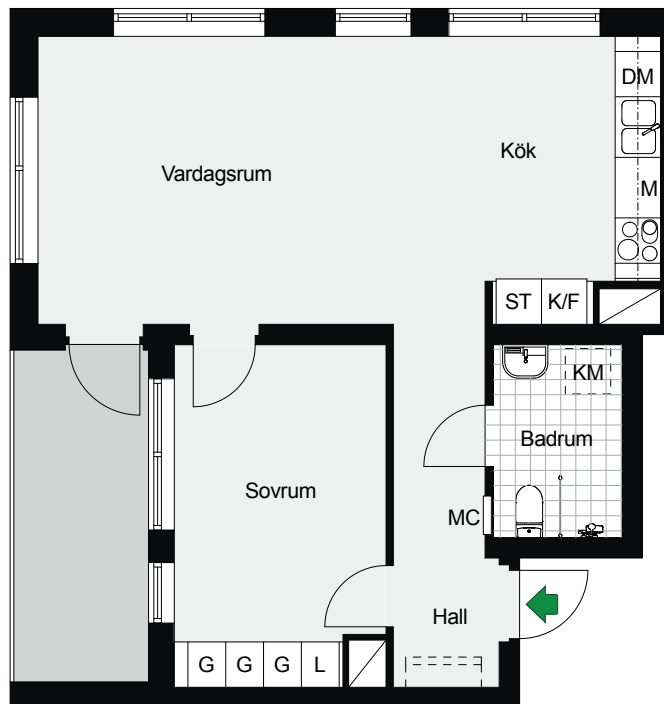

kosmopoliten

Preliminärt bofaktablad - Rätten till ändringar förbehålles
Avvikelser mot ritning och färdig lägenhet kan förekomma
Datum: 2016-09-27

Lägenhet: 2-1203, 2-1303, 2-1403,
2-1503, 2-1603

Storlek: 2 rum och kök

Yta: ca 55 kvm

Våning: Plan 2, 3, 4, 5, 6

-  Kombinerad kyl och frys
-  Mikro
-  Inbyggnadshäll m. ugn
-  Diskmaskin
-  Kombimaskin, tillval
-  Garderob
-  Linneskåp
-  Städsåp
-  Mediacentral
-  Schakt
-  Hatthylla

SKALA 1:100

A-A

B-B