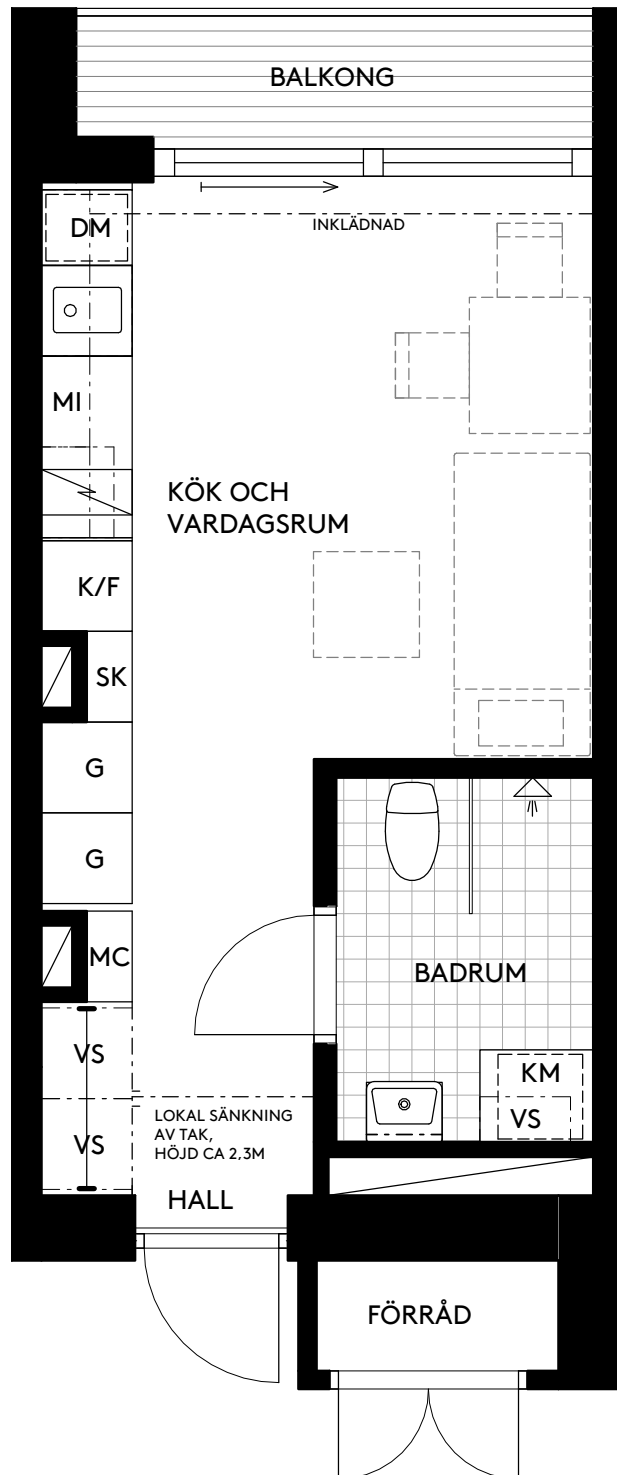

tentafabriken

Preliminärt bofaktablad med reservation för ändringar.

Rätt till ändringar förbehålles.

Datum: 2018-01-09

LÄGENHET: 1108

STORLEK: 1 RoK

BOAREA: ca 24 m²

VÅNING: Plan 1

TECKENFÖRKLARING

K/F	Kyl/Frys
G	Garderob
SK	Skafferi
VS	Väggskåp
KM	Kombimaskin
DM	Diskmaskin
MI	Inbyggd microvågsugn
— —	Klädstång
MC	Mediacentral
	Spishäll (2 plattor), Inbyggnadsugn
←	Skjutdörr
	Schakt

ARKITEMA
ARCHITECTS

SKALA 1:50