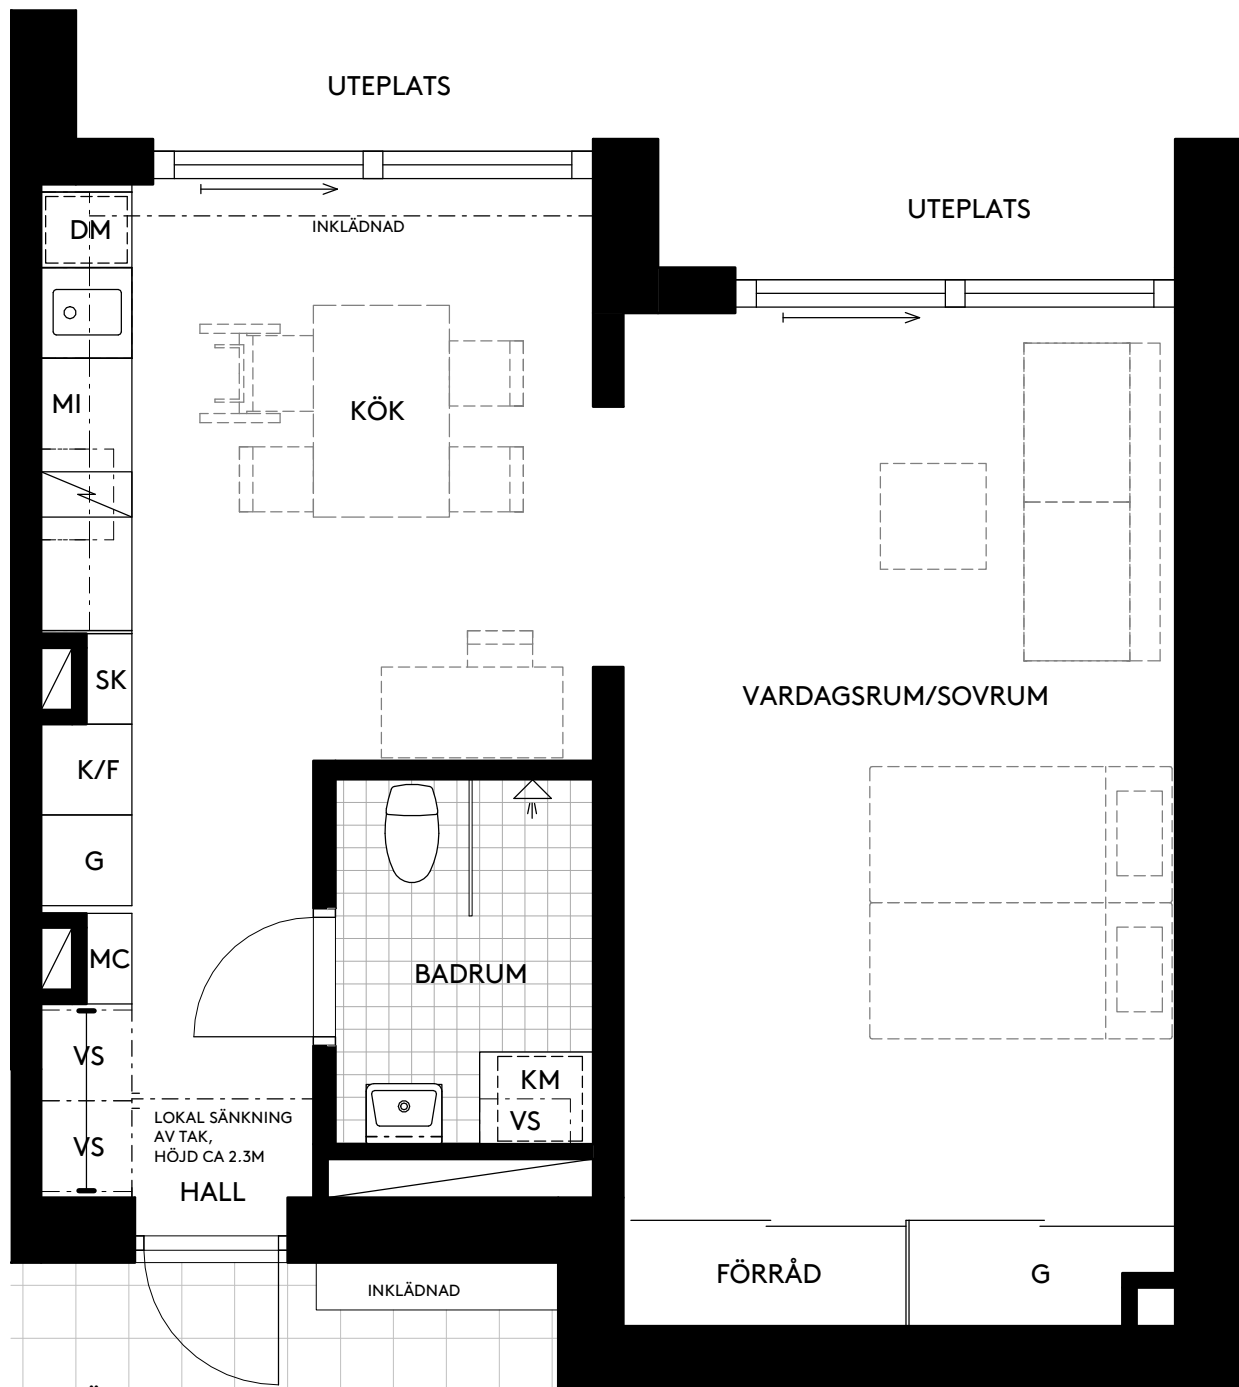

tentafabriken

Preliminärt bofaktablad med reservation för ändringar.

Rätt till ändringar förbehålles.

Datum: 2018-01-09

LÄGENHET: 1010

STORLEK: 1 RoK

BOAREA: ca 49 m²

VÅNING: Plan 0

TECKENFÖRKLARING

K/F	Kyl/Frys	VS	Väggskåp	MI	Inbyggd microvågsugn	Spishäll (2 plattor), Inbyggnadsugn
G	Garderob	KM	Kombimaskin	Klädstång	Skjutsdörr	Schakt
SK	Skafferi	DM	Diskmaskin	MC	Mediacentral	Skjutsdörr

ARKITEMA
ARCHITECTS

SKALA 1:50