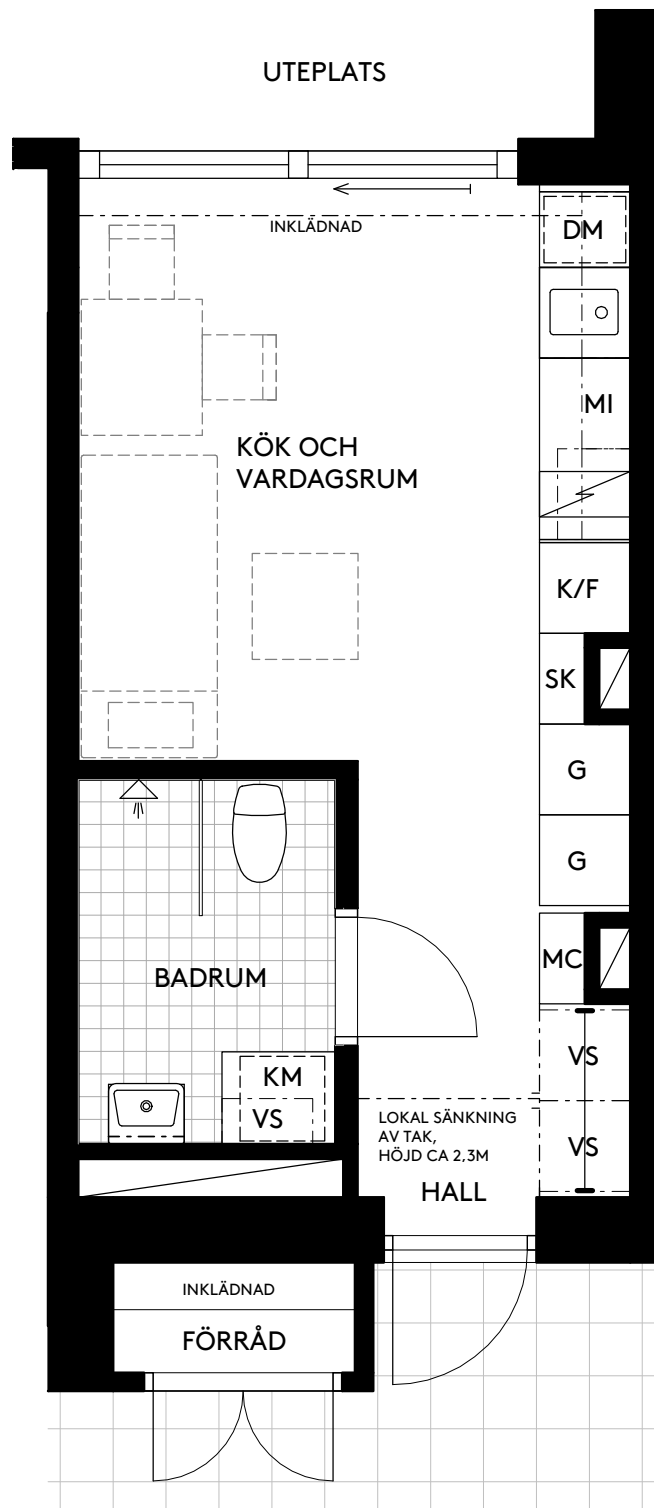

tentafabriken

Preliminärt bofaktablad med reservation för ändringar.

Rätt till ändringar förbehålles.

Datum: 2018-01-09

LÄGENHET: 1002

STORLEK: 1 RoK

BOAREA: ca 24 m²

VÅNING: Plan 0

TECKENFÖRKLARING

K/F	Kyl/Frys
G	Garderob
SK	Skafferi
VS	Väggskåp
KM	Kombimaskin
DM	Diskmaskin
MI	Inbyggd microvågsugn
— —	Klädstång
MC	Mediacentral
	Spishäll (2 plattor), Inbyggnadsugn
←	Skjutdörr
	Schakt

ARKITEMA
ARCHITECTS

SKALA 1:50